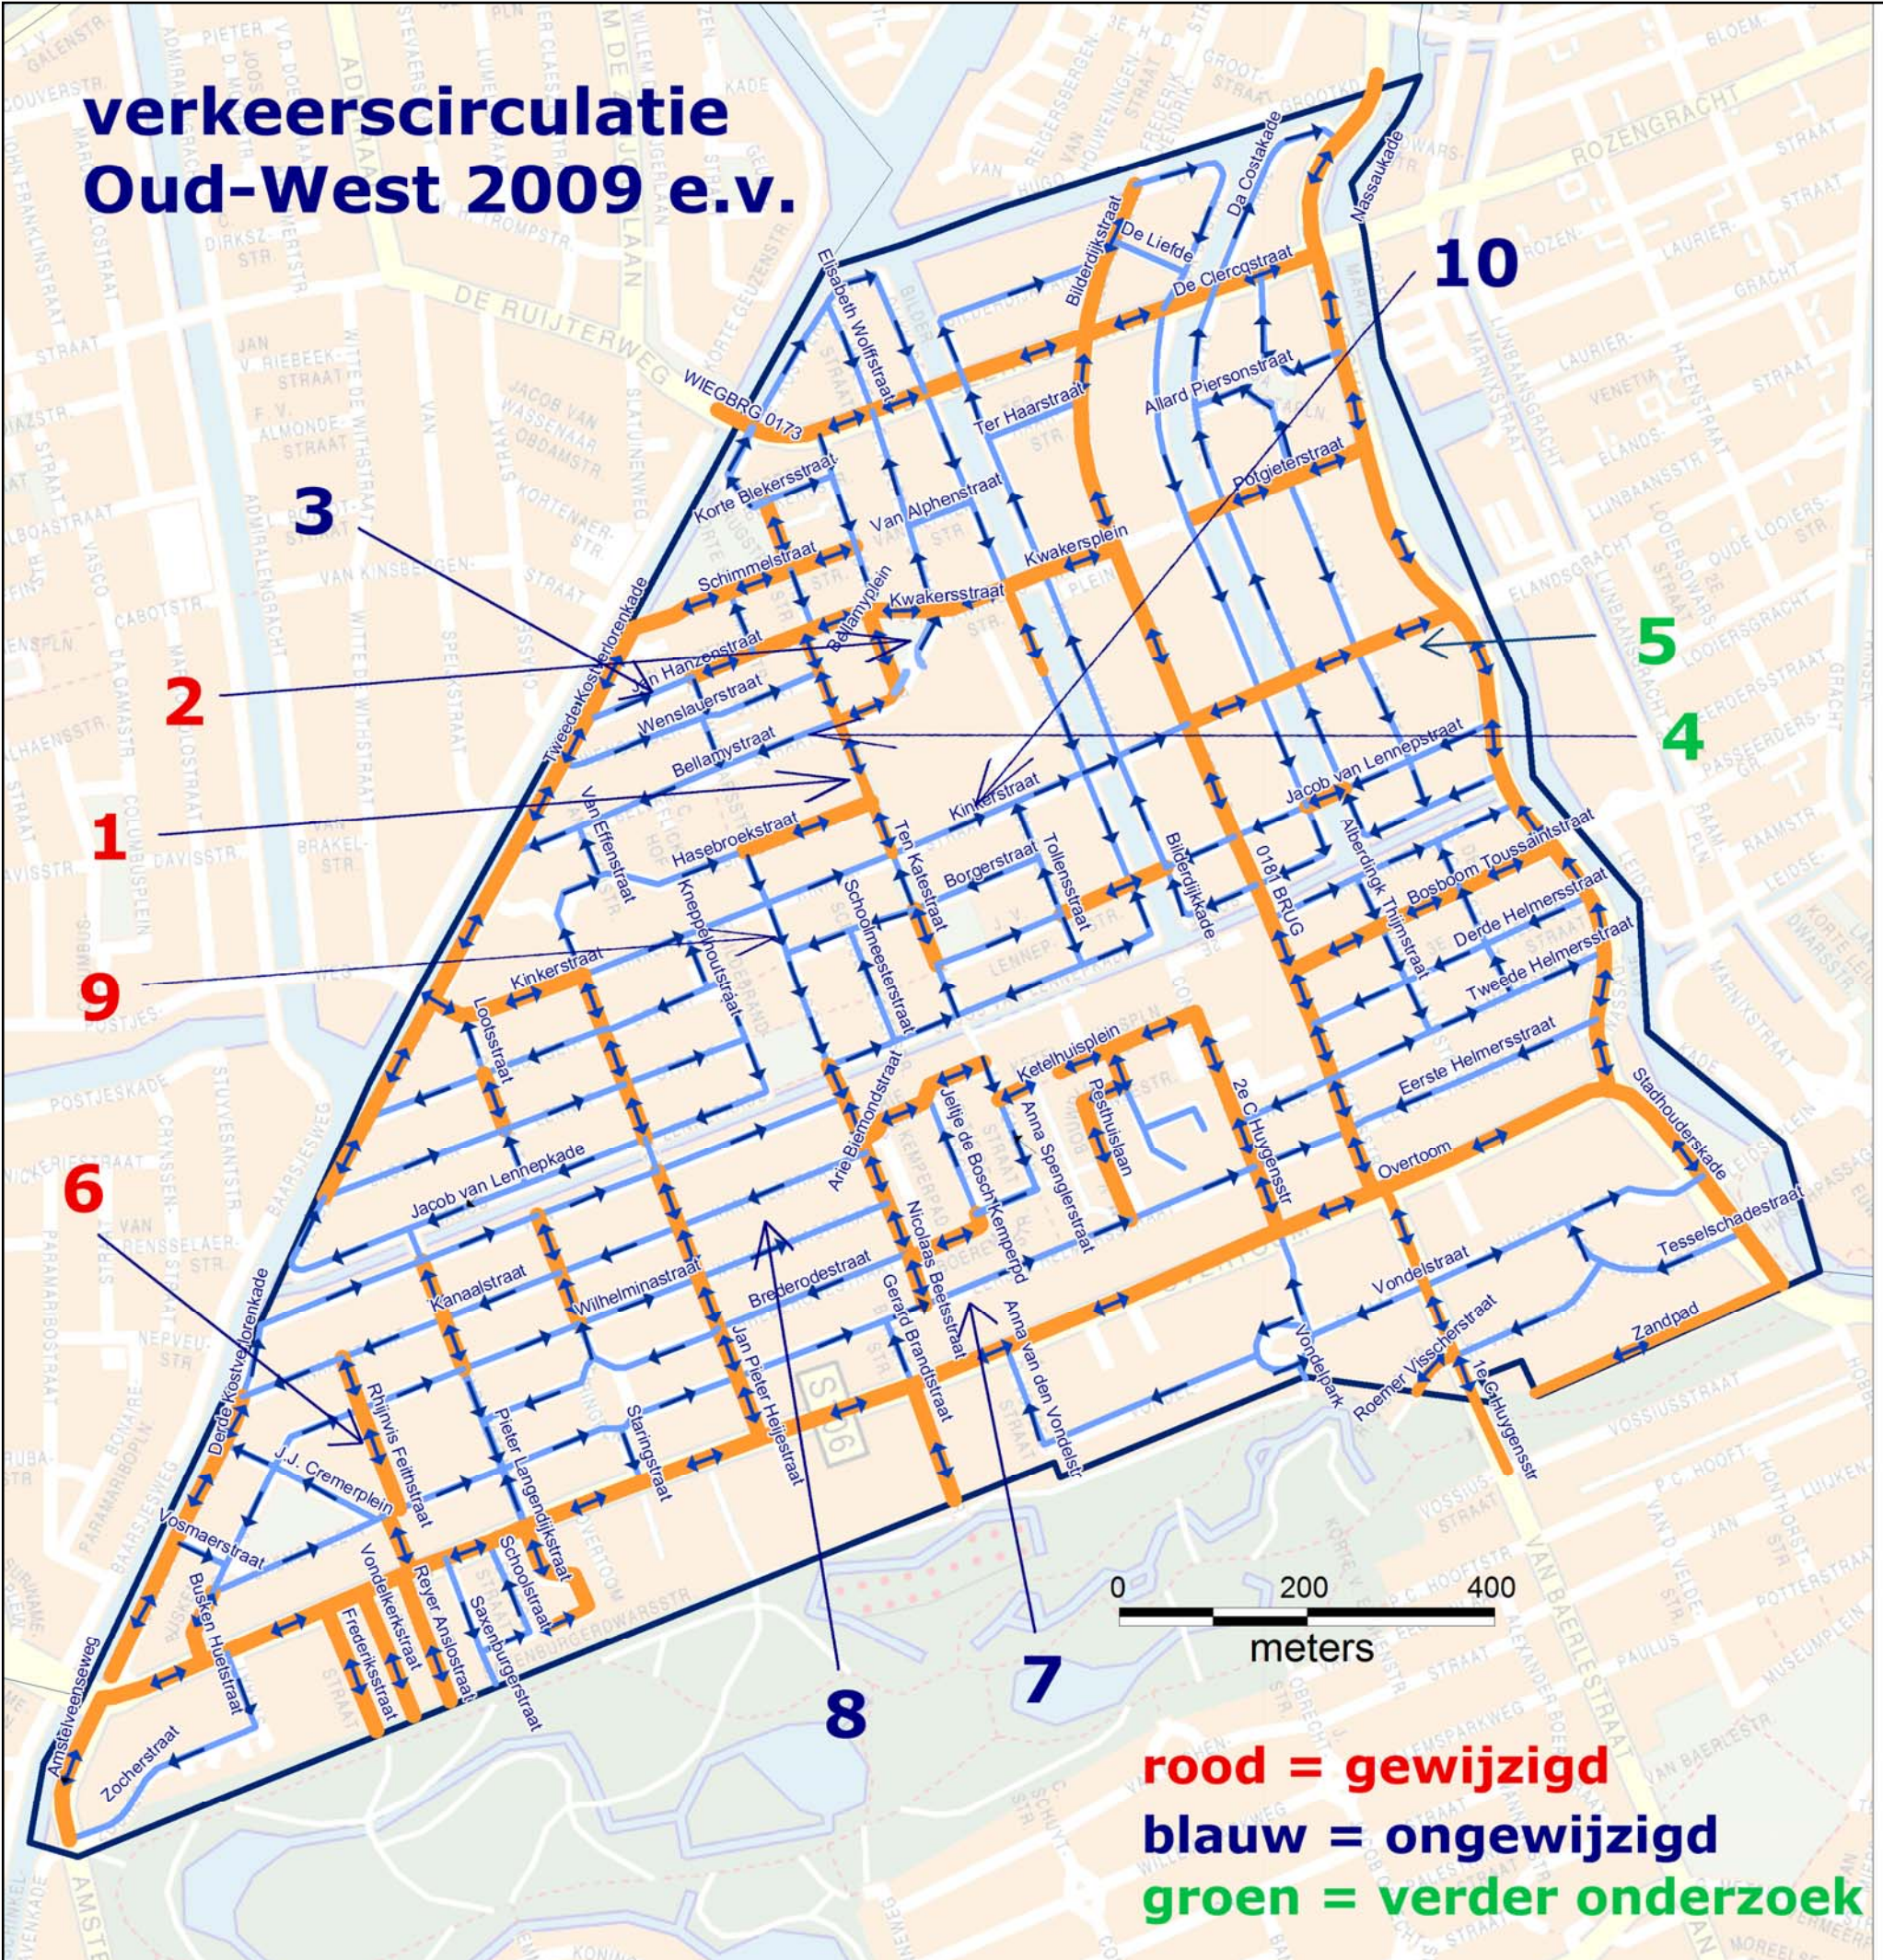

# Verkeerscirculatie Oud West - huidig

# verkeerscirculatie Oud-West 2009 e.v.

**rood = gewijzigd**  
**blauw = ongewijzigd**  
**groen = verder onderzoek**