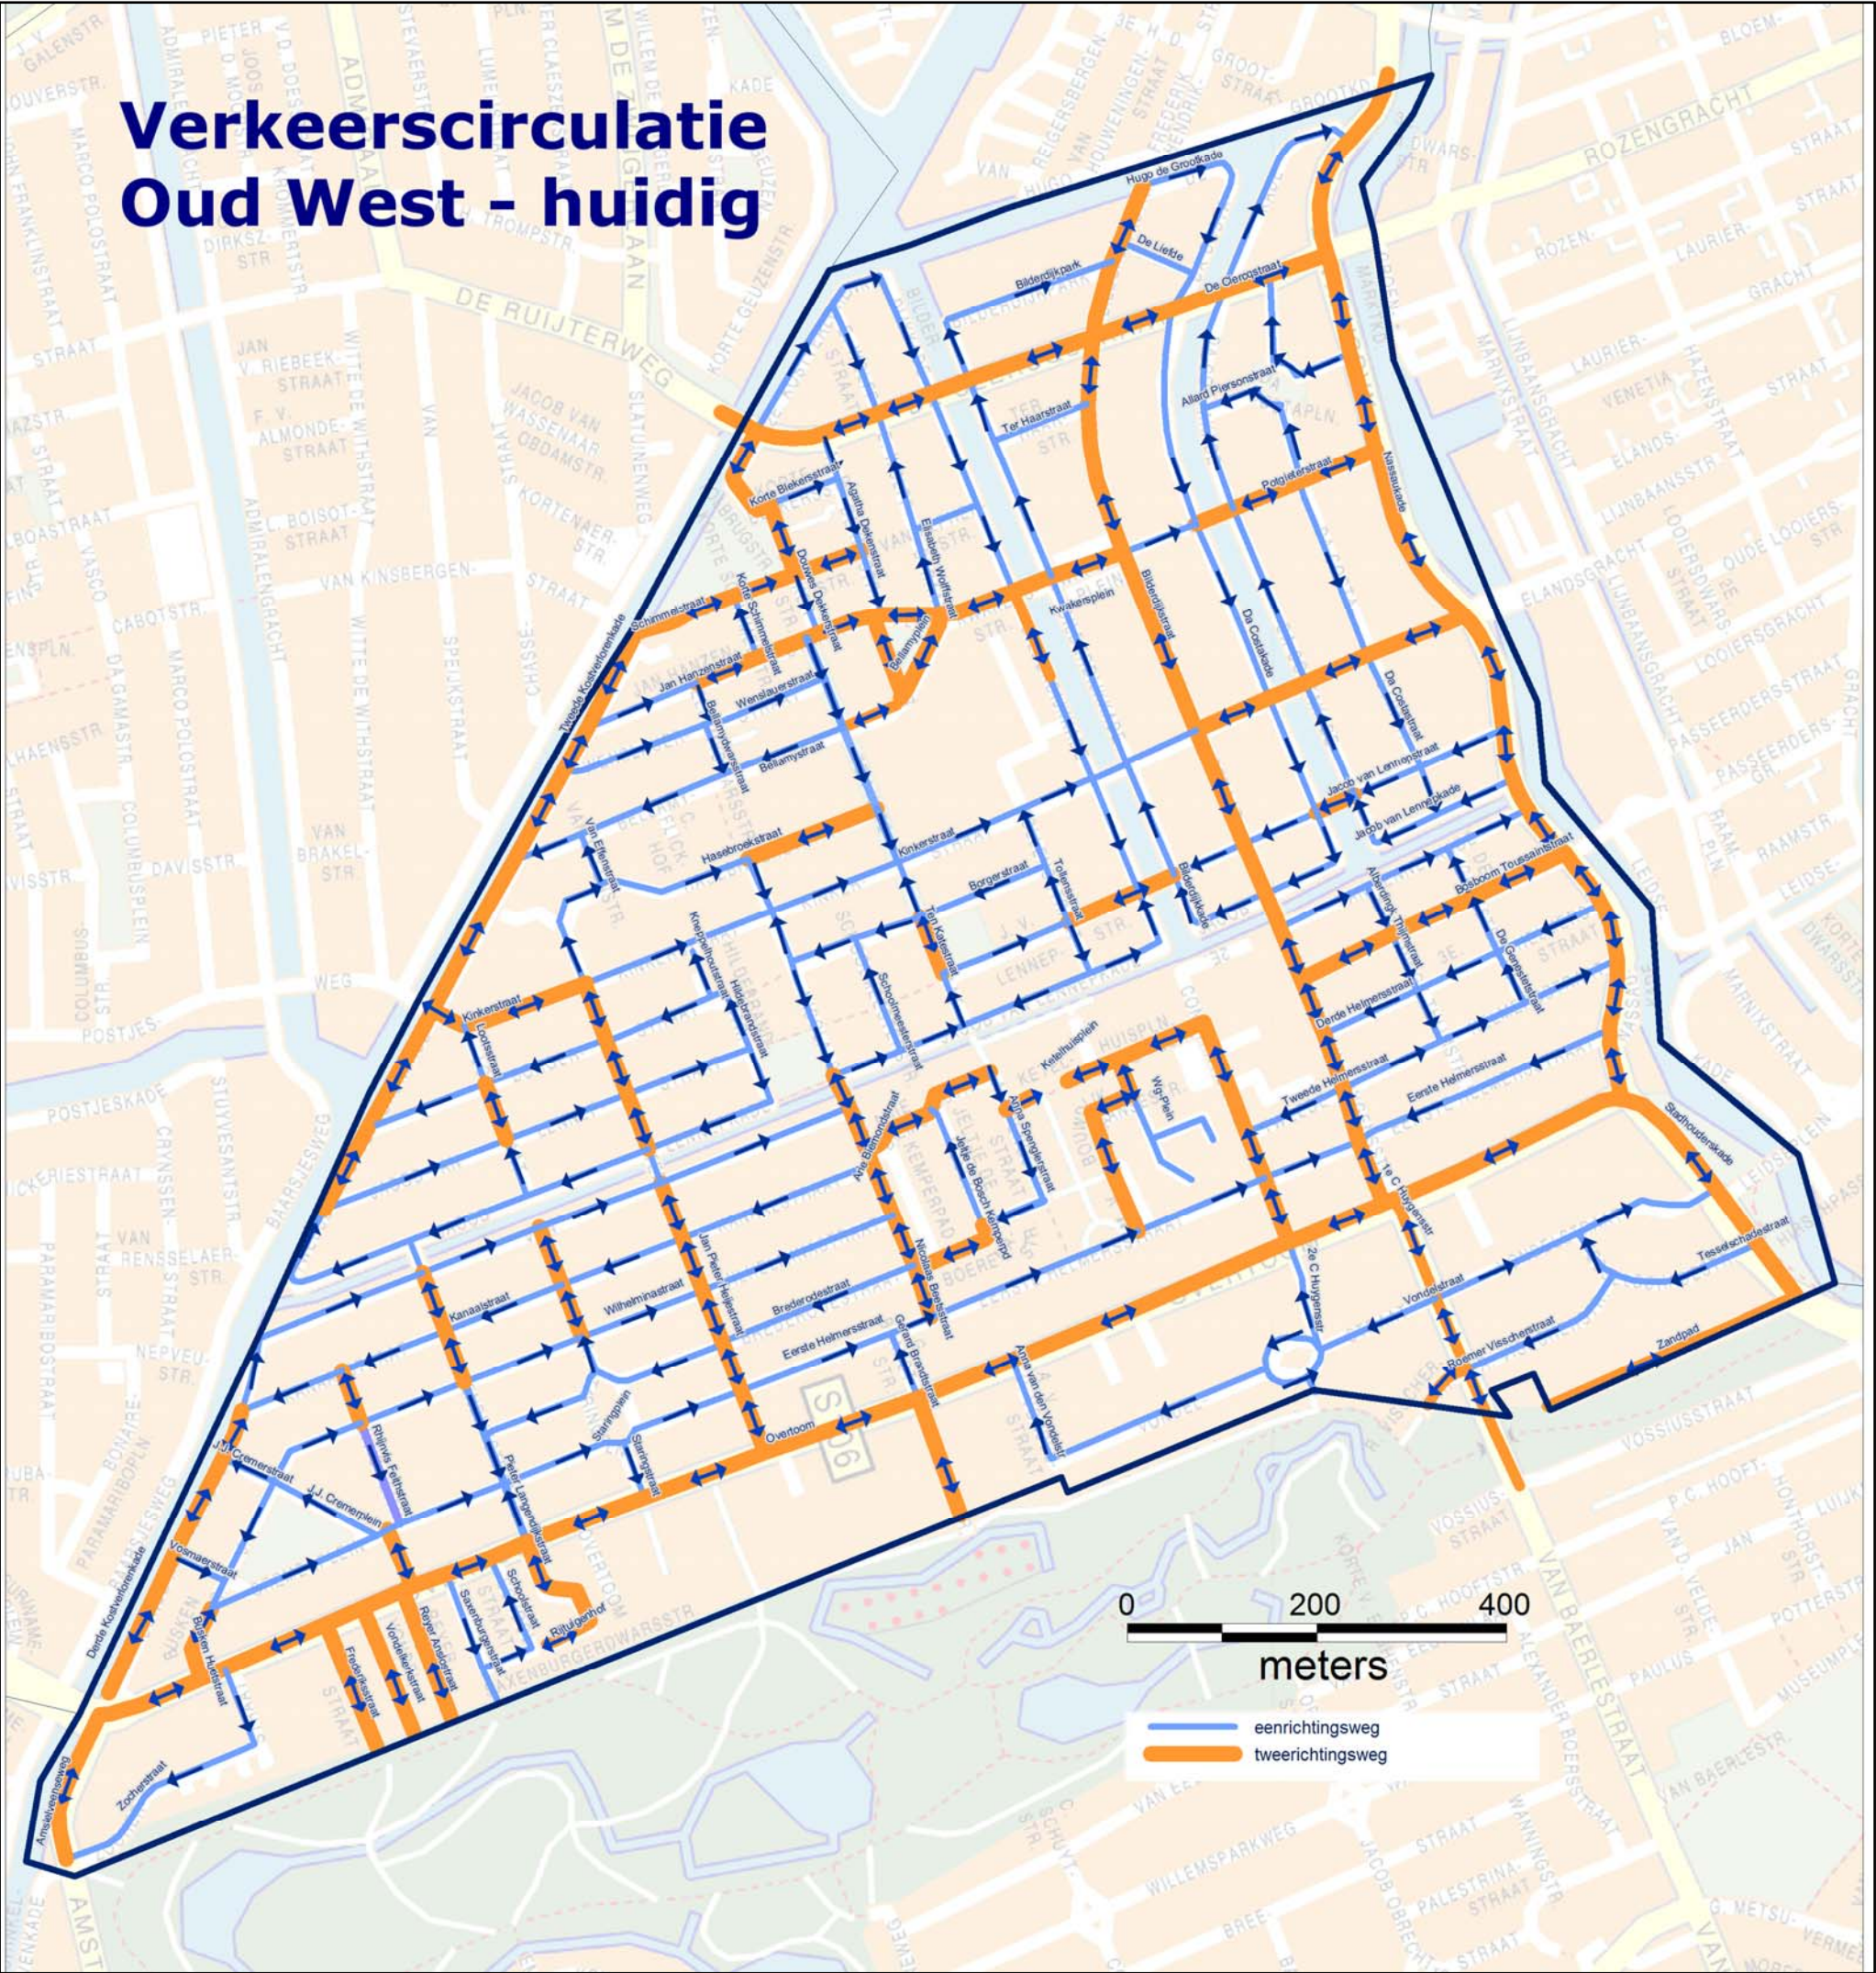

# Verkeerscirculatie Oud West - huidig

# verkeerscirculatie Oud-West 2009 e.v.

**rood = gewijzigd**  
**blauw = ongewijzigd**  
**groen = verder onderzoek**